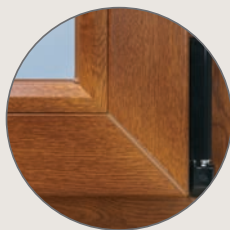

## Herkömmliche Kunststofffenster ...

haben Gehrungswinkel. GAYKOEDS erinnert mit seiner Eckverzäpfung an ein traditionelles Holzfenster. Mit einer Holzdekorfolie Ihrer Wahl sieht es einem Holzfenster zum Verwechseln ähnlich.